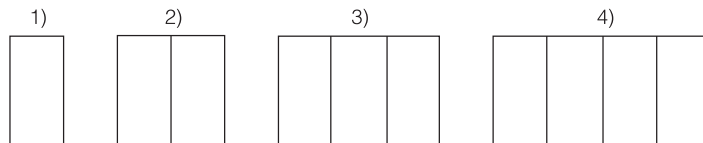

Lentomatkustusohje

Mediakortti

Suomen 14 lentokentällä matkustajille jaettava matkustusohje, johon liimataan matkustajan matkalaukkutarra RTG check-in palveluiden yhteydessä.

Jaettava materiaali on kooltaan 74 x 105 mm, haitaritaitto.

Ohjeessa kerrotaan myös Ready to go – mobiilipalvelusta, joka opastaa kohdepaikkakunnan palveluista, tapahtumista, liikenteestä, säästä ja muista matkustajaa hyödyttävistä palveluista. Mobiilipalvelu on kuluttajalle ilmainen.

Mainospaikka

Matkustusohjeen sisäsivut ohjeen taustapuolella. Mainokset näytetään myös bannereina RTG-Matkaoppaassa.

Mainospaikkakoot

1) 74 x 105mm (yksi sivu)
2) 148 x 105mm (kaksi sivua)
3) 222 x 105mm (kolme sivua)
4) 296 x 105mm (neljä sivua)

Käyttäjäprofiili:

- Kotimaan matkustaja
- 17 alueellista lentoasemaa
- economy + business

Levikki:

Kotimaan matkustus 125 000 kpl / kk

Hinnat:

Kotimaa / kk (kontaktihinta / kpl)

1) 3750 eur / kk (kontaktihinta 0,03 eur / kpl)
2) 6250 eur / kk (kontaktihinta 0,05 eur / kpl)
3) 7500 eur / kk (kontaktihinta 0,06 eur / kpl)
4) 8750 eur / kk (kontaktihinta 0,07 eur / kpl)

Mainokset näytetään myös bannereina RTG-Matkaoppaassa kuukauden ajan (kampanjan kesto).